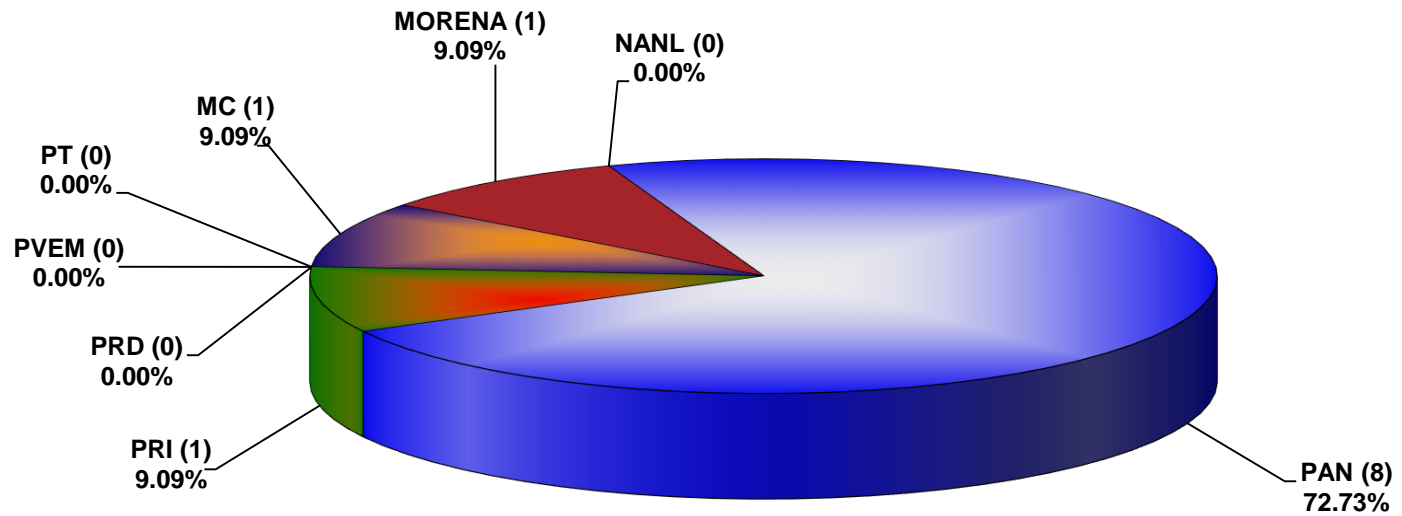

COMISIÓN ESTATAL ELECTORAL DE NUEVO LEÓN  
PORCENTAJE Y TIEMPO TOTAL DEDICADO A CADA PARTIDO POLÍTICO EN RADIO (HORAS)  
ACUMULADO DE DICIEMBRE DE 2021

COMISIÓN ESTATAL ELECTORAL DE NUEVO LEÓN  
PORCENTAJE Y NÚMERO TOTAL DE NOTAS DEDICADAS A CADA PARTIDO POLÍTICO EN  
RADIO  
ACUMULADO DE DICIEMBRE DE 2021

COMISIÓN ESTATAL ELECTORAL DE NUEVO LEÓN  
TOTAL DE NOTAS DEDICADAS A CADA PARTIDO POLÍTICO POR GRUPO RADIOFÓNICO  
ACUMULADO DE DICIEMBRE DE 2021