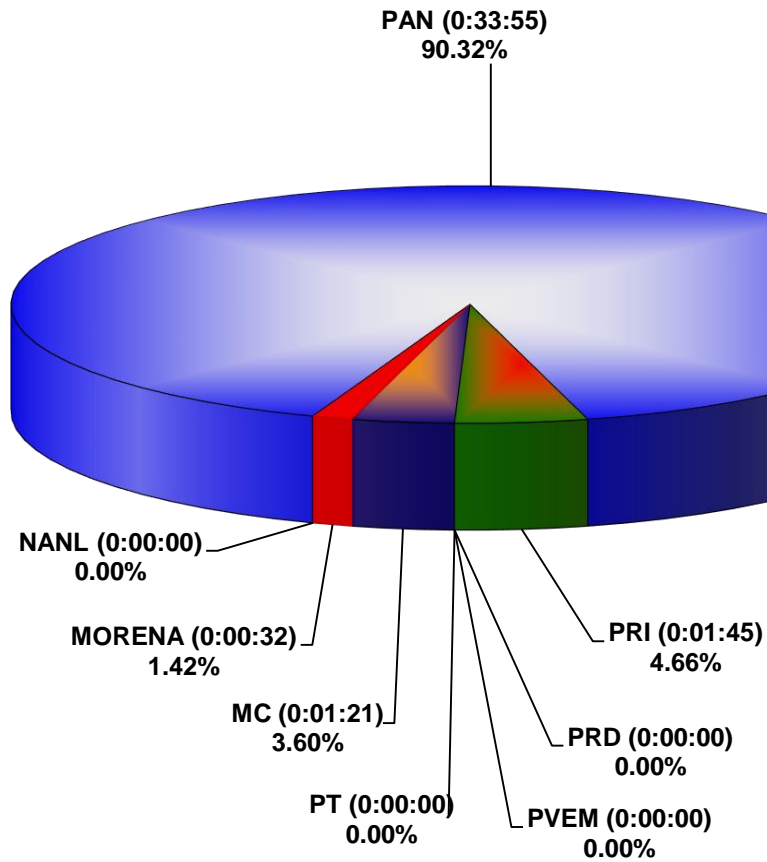

COMISIÓN ESTATAL ELECTORAL DE NUEVO LEÓN  
PORCENTAJE Y TIEMPO TOTAL DEDICADO A CADA PARTIDO POLÍTICO EN RADIO (HORAS)  
ACUMULADO DE DICIEMBRE DE 2021

COMISIÓN ESTATAL ELECTORAL DE NUEVO LEÓN  
PORCENTAJE Y NÚMERO TOTAL DE NOTAS DEDICADAS A CADA PARTIDO POLÍTICO EN  
RADIO  
ACUMULADO DE DICIEMBRE DE 2021

COMISIÓN ESTATAL ELECTORAL DE NUEVO LEÓN  
TOTAL DE NOTAS DEDICADAS A CADA PARTIDO POLÍTICO POR GRUPO RADIOFÓNICO  
ACUMULADO DE DICIEMBRE DE 2021